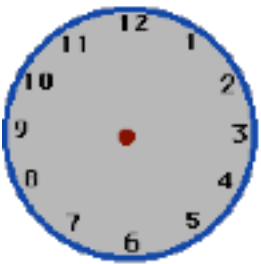

# L'Heure

*Dessine les aiguilles des horloges pour indiquer la bonne heure .*

3:40

3:05

3:10

3:35

3:25

3:50