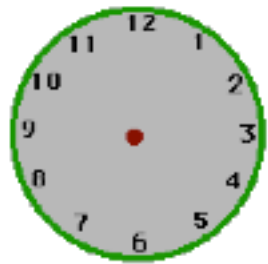

L'Heure

Dessine les aiguilles des horloges pour indiquer la bonne heure .

3:40

3:05

3:10

3:35

3:25

3:50

3:15

3:35

3:55