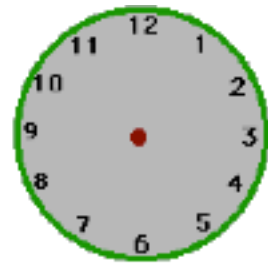

# L'Heure

*Dessine les aiguilles des horloges pour indiquer la bonne heure .*

3:40

3:05

3:10

3:35

3:25

3:50