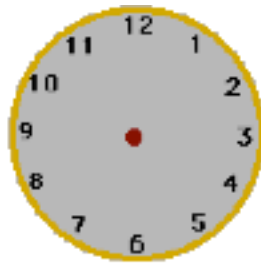

# L'Heure

*Dessine les aiguilles des horloges pour indiquer la bonne heure .*

3:40

3:05

3:10

3:35

3:25

3:50