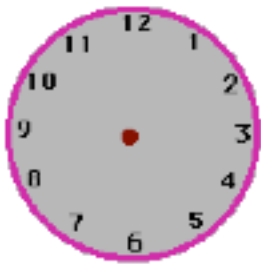

L'Heure

Dessine les aiguilles des horloges pour indiquer la bonne heure .

3:40

3:05

3:10

3:35

3:25

3:50

3:15

3:35

3:55