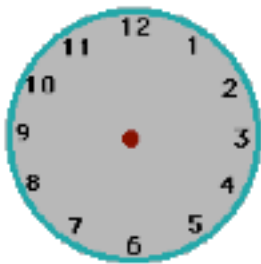

# L'Heure

*Dessine les aiguilles des horloges pour indiquer la bonne heure .*

3:40

3:05

3:10

3:35

3:25

3:50